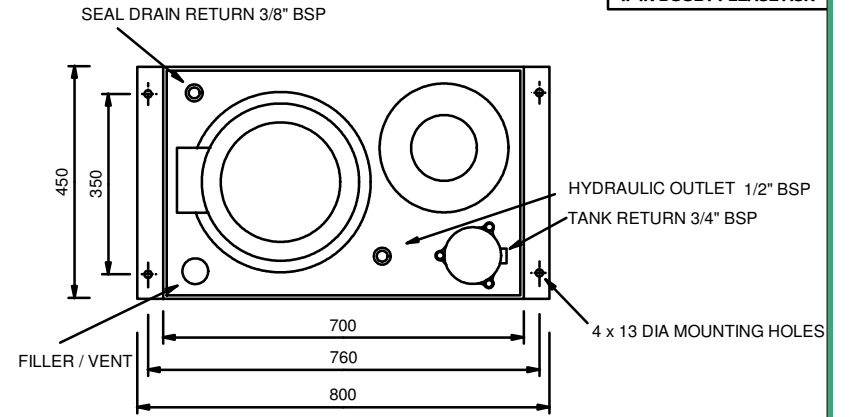

IF IN DOUBT PLEASE ASK

PART NUMBER

PP CR KW VVV HZ VV I

AC MOTOR POWER

5.5  
7.5  
11

MOTOR VOLTAGE

380  
440

MOTOR FREQUENCY

50  
60

DC MOTOR

5 KW 24 V  
10 KW 48V

MAX HYDRAULIC PRESSURE

150  
250

		PROJECTION		<p><b>HARDY</b>                  UNIT D MILDMAY IND EST, FOUNDRY LANE                  BURNHAM ON CROUCH, ESSEX, CM08SH                  TEL: 00 44 (0) 1621 782726 FAX: 00 44 (0) 1621 785645</p>		REF		<p><b>TITLE</b>                  CRANE POWER PACKS 5.5 KW TO 18 KW</p>			
		STATUS AP						NO: PP CR GA 01		<p><b>ISSUE:</b>                  1</p>	
		DRN JWH									
<b>ISSUE</b>		<b>ALTERATION</b>		<b>DATE</b>		<b>DRN</b>		<b>DATE</b>		06	