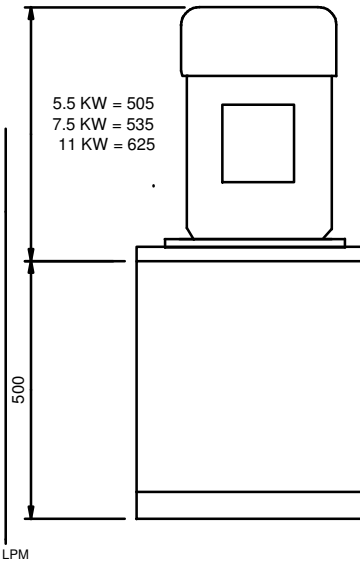

IF IN DOUBT PLEASE ASK

PART NUMBER

PP CR KW VVV HZ VV I

AC MOTOR POWER

5.5  
7.5  
11

MOTOR VOLTAGE

380  
440

MOTOR FREQUENCY

50  
60

DC MOTOR

5 KW 24 V  
10 KW 48V

MAX HYDRAULIC PRESSURE

150  
250

		PROJECTION		<p><b>HARDY</b>                  UNIT D MILDMAY IND EST, FOUNDRY LANE                  BURNHAM ON CROUCH, ESSEX, CM08SH                  TEL: 00 44 (0) 1621 782726 FAX: 00 44 (0) 1621 785645</p>		REF		<p><b>TITLE</b>                  CRANE POWER PACKS 5.5 KW TO 18 KW</p>			
		STATUS AP						NO: PP CR GA 01		<p><b>ISSUE:</b>                  1</p>	
		DRN JWH									
<b>ISSUE</b>		<b>ALTERATION</b>		<b>DATE</b>		<b>DRN</b>		<b>DATE</b>		06	