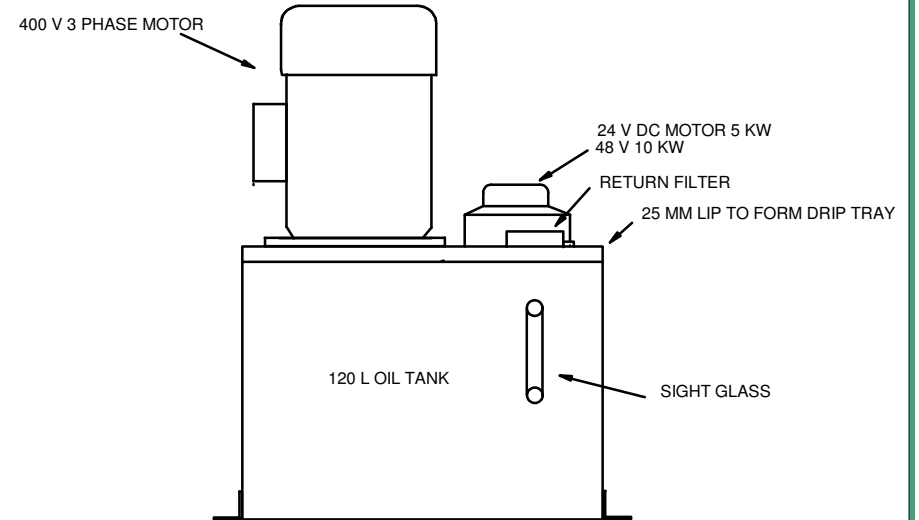

50  
60

DC MOTOR

5 KW 24 V  
10 KW 48V

MAX HYDRAULIC PRESSURE

150  
250

		PROJECTION		<p><b>HARDY</b>                  UNIT D MILDMAY IND EST, FOUNDRY LANE                  BURNHAM ON CROUCH, ESSEX, CM08SH                  TEL: 00 44 (0) 1621 782726 FAX: 00 44 (0) 1621 785645</p>		REF		<p><b>TITLE</b>                  CRANE POWER PACKS 5.5 KW TO 18 KW</p>			
		STATUS AP						NO: PP CR GA 01		<p><b>ISSUE:</b>                  1</p>	
		DRN JWH									
<b>ISSUE</b>		<b>ALTERATION</b>		<b>DATE</b>		<b>DRN</b>		<b>DATE</b>		06	